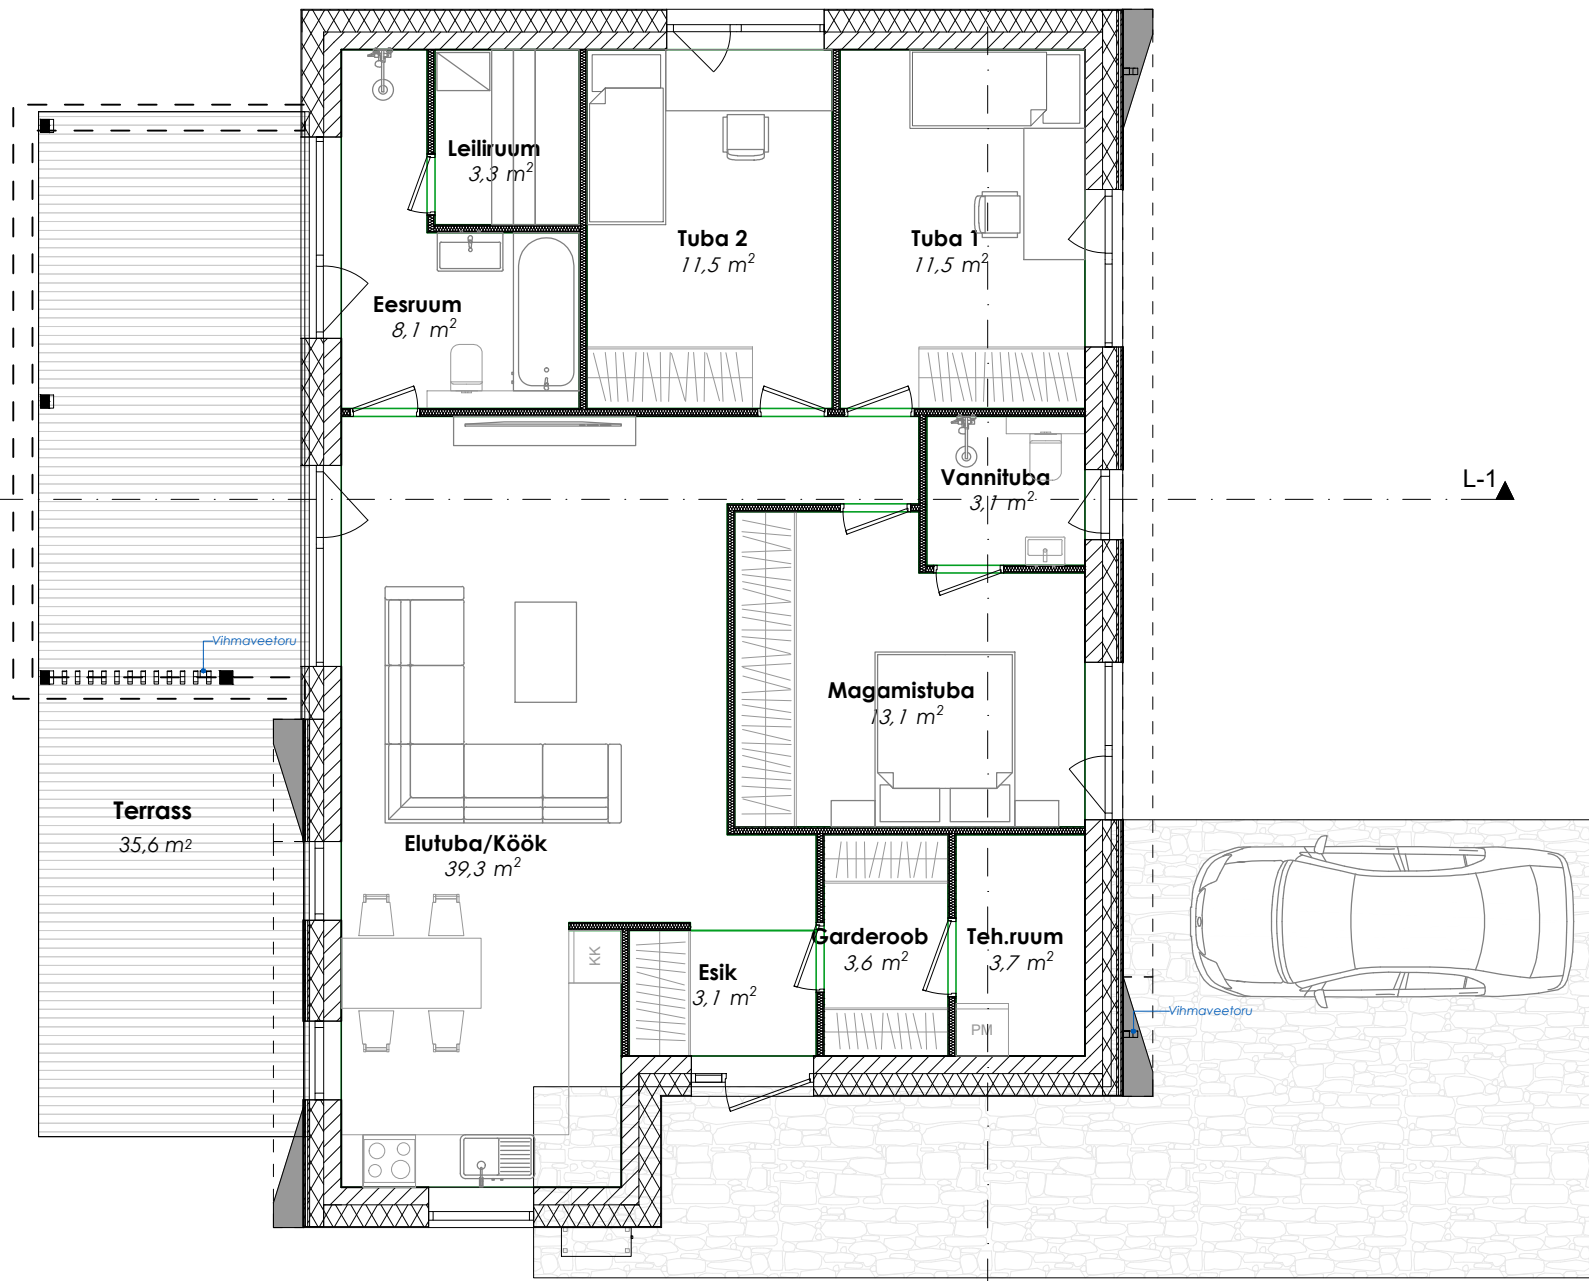

Vaade põhjast

L-2

L-2

Vaade läänest

L-1

L-1

Vaade idast

RUUMIDE EKSPLIKATSIOON

Ruumi nr.	Ruumi nimetus	Netopind
Tuup A		
K1-01	Esik	3,1
K1-02	Elutuba/Köök	39,3
K1-03	Eesruum	8,1
K1-04	Leiliruum	3,3
K1-05	Garderoob	3,6
K1-06	Teh.ruum	3,7
K1-07	Tuba 1	11,5
K1-08	Tuba 2	11,5
K1-09	Magamistuba	13,1
K1-10	Vannituba	3,1
		100,3 m²

Vaade lõunast