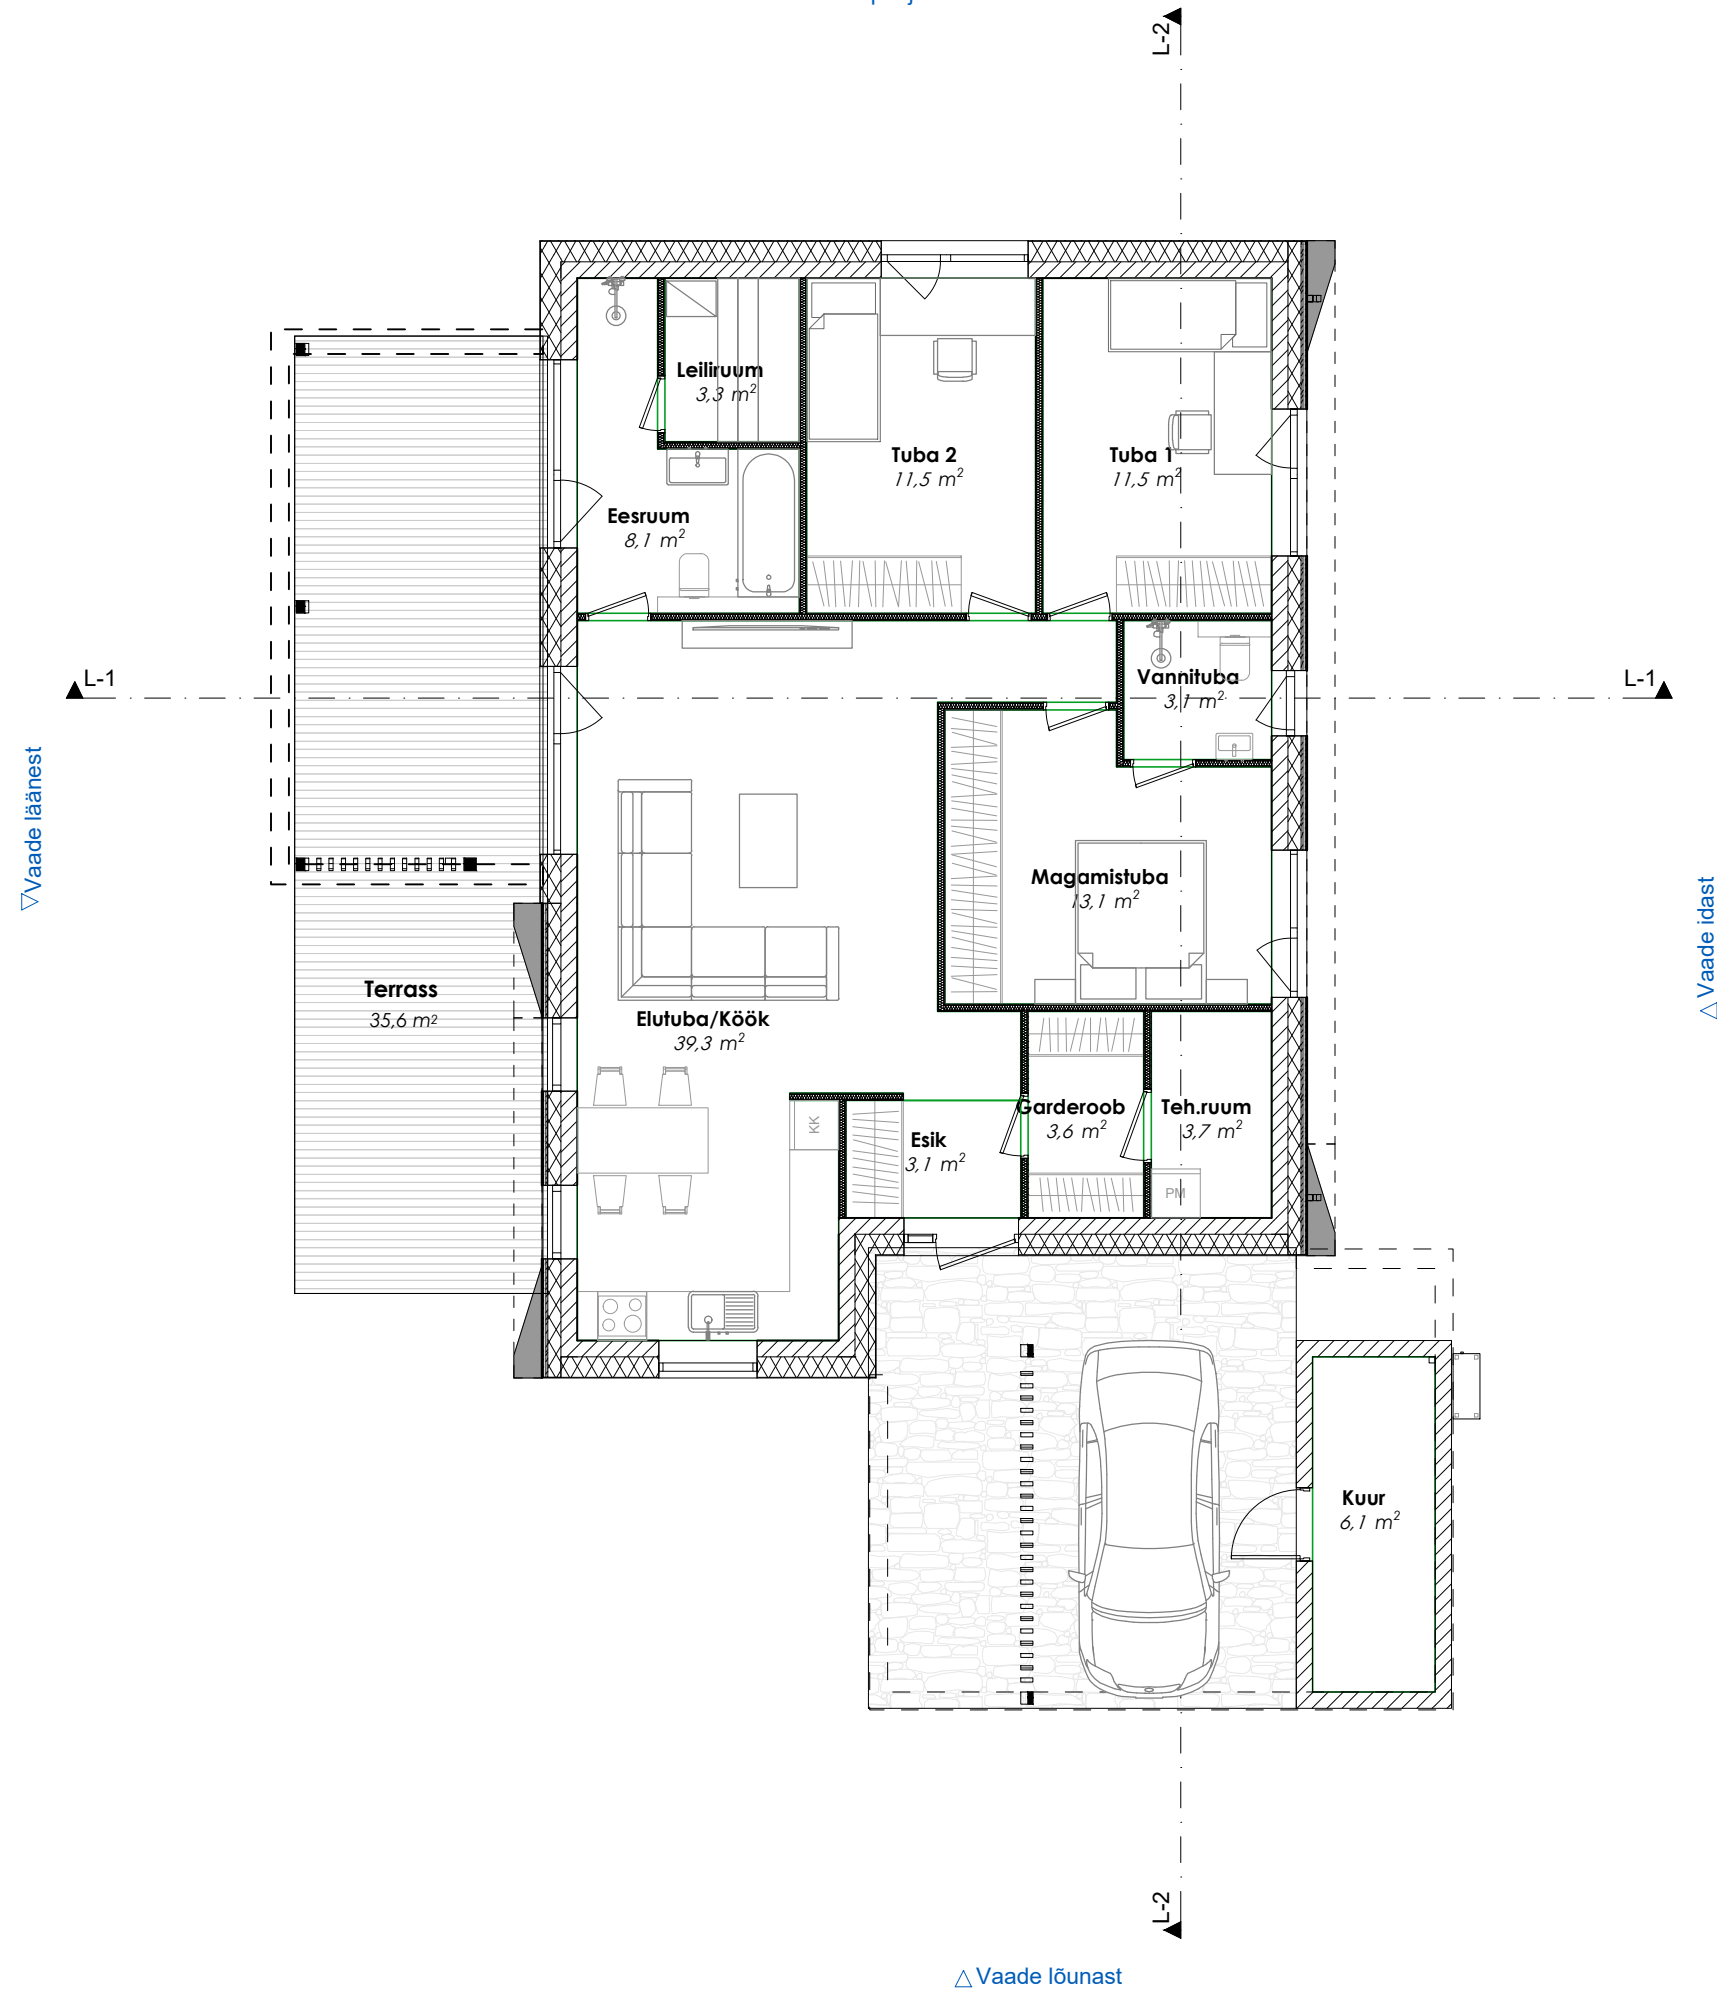

Vaade põhjast

RUUMIDE EKSPLIKATSIOON

Ruumi nr.	Ruumi nimetus	Netopind
Tuup A		
K1-01	Esik	3,1
K1-02	Elutuba/Köök	39,3
K1-03	Eesruum	8,1
K1-04	Leiliruum	3,3
K1-05	Garderob	3,6
K1-06	Teh.ruum	3,7
K1-07	Tuba 1	11,5
K1-08	Tuba 2	11,5
K1-09	Magamistuba	13,1
K1-10	Vannituba	3,1
K1-11	Kuur	6,1
		106,4 m²